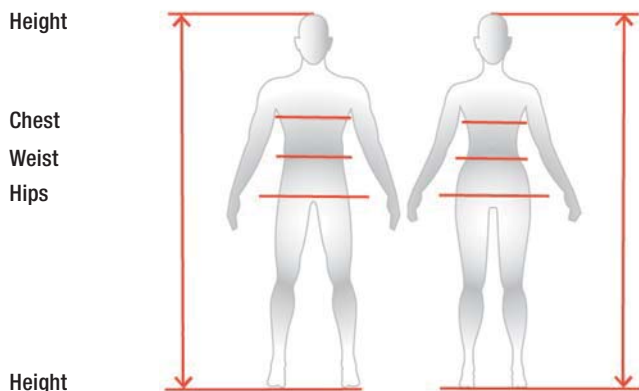

TRAIL

329132 / black / black / black

SIZE CHART

APPAREL MEN

INT	XS/TP	S/P	M/M	L/G	XL/TG	XXL	3XL
D/UK/USA	XXS	XS	S	M	L	XL	XXL
JAPAN	S	M	L	O	XO	XXO	3XO
CHEST	83-87	88-92	93-97	98-102	103-108	109-114	115-120
WAIST	71-75	76-80	81-84	85-90	91-96	97-103	103-108
HIP	85-89	90-94	95-98	99-104	105-110	111-117	117-122